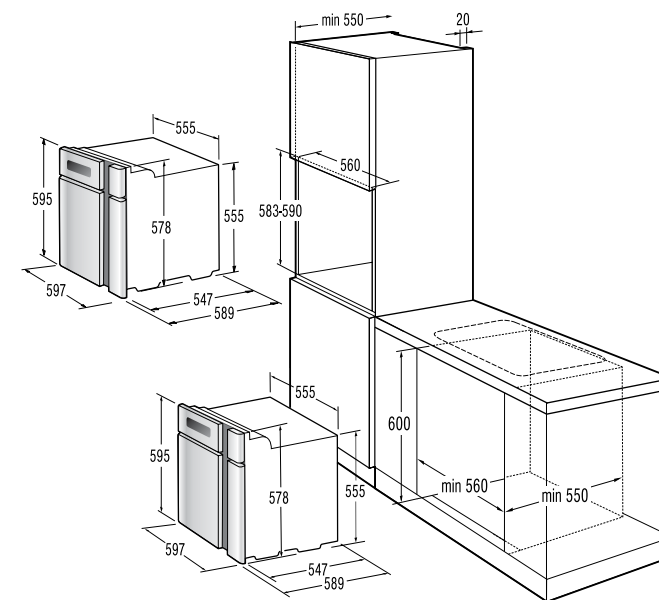

Обща мощност: **3,3 kW**

Максимална повърхност на тавата за печене: **1316 cm²**

Консумация на енергия: **0,79 кВт/ч** (вентилаторна),
0,87 кВт/ч (конвенционална)

Рамери (ШxВxД): **59,7 × 59,5 × 58,9 см**
Размери на отвора за вграждане:
56-56,8 × 59-60 × 55 см

- Студена врата
- Охлаждащ вентилатор
- Почистване: Функция водно почистване
- Оборудване: Филтър за мазини
- Решетка
- Страница за скарата възможност за сваляне
- Дълбока емайлирана тава (тави)
- Плитка емайлирана тава (тави)

EAN код: 3838942625770

ECT 680 KR

Стьклокерамичен плот

60
cm

- Алюминиев ръб
- Сензорно управление
- Има функция "BoilControl" - автоматичен контрол на загреването
- "StopGo" функция за временно прекъсване на готвенето
- Таймер за програмиране
- Безопасен за деца - възможност за заключване
- Възможност за заключване на контролния панел
- Индикатор за остатъчна топлина
- 4 нагревателни зони
 - предна лява: Диаметър 21/17,5/12 см, 2,3 kW,
 - предна дясна: Кръгла 14,5 см, 1,2 kW,
 - задна лява: Кръгла 14,5 см, 1,2 kW,
 - задна дясна: Елипса 26,5×17 см, 2,4 kW