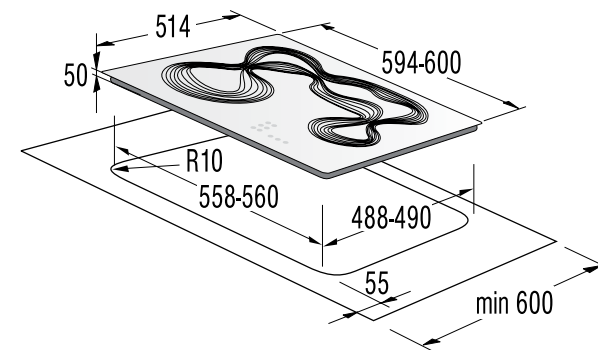

ECT 680 KR

Стьклокерамичен плот

60
cm

- Алюминиев ръб
- Сензорно управление
- Има функция "BoilControl" - автоматичен контрол на загреването
- "StopGo" функция за временно прекъсване на готвенето
- Таймер за програмиране
- Безопасен за деца - възможност за заключване
- Възможност за заключване на контролния панел
- Индикатор за остатъчна топлина
- 4 нагревателни зони
  - предна лява: Диаметър 21/17,5/12 см, 2,3 kW,
  - предна дясна: Кръгла 14,5 см, 1,2 kW,
  - задна лява: Кръгла 14,5 см, 1,2 kW,
  - задна дясна: Елипса 26,5×17 см, 2,4 kW

Обща мощност: **7,1 kW**

Рамери (ШхВхД): **60 × 5,5 × 51 см**

Размери на отвора за вграждане: **56 × 5 × 49 см**

EAN код: 3838942625732