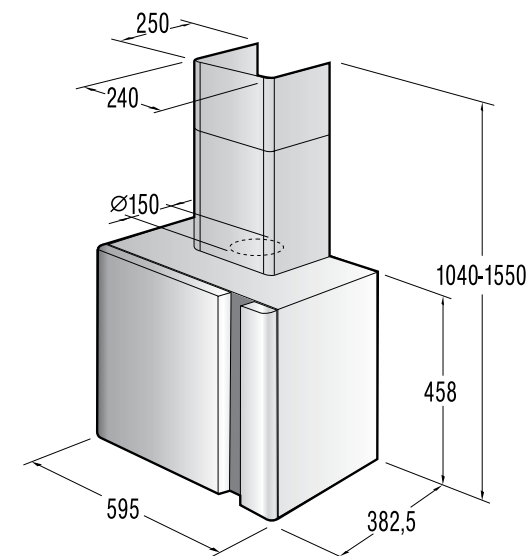

DQGA 65 KR

Аспиратор

60
cm

Дизайн

- Алюминиево покритие
- Управление: Сензорно управление
- Индикатор за работа

- Екстракция (връзка с комин) или рецикулация
- Диаметър на въздуховода: 15 см
- Максимална циркулация на въздух при връзка с комин: 582 m³/h
- Максимална циркулация на въздух без връзка с комин: 319 m³/h
- 4 степени

- халогенна: 2 × 20 W max
- Алюминиев филтър за мазнини
- Индикатор за замърсеност на филтъра
- Ниво на шума: 54 dB(A)
- 1 мотор
- Филтър въглен: 163687
- Оборудване:
  Въглен филтър /закупува се допълнително
- Мощност при включване: 220 W max

Размери: Ширина: **59,5 × 38,2 см**

Височина на аспиратора без коминна част: **45,8 см**

Височина на коминната част: **56,4 / 107,4 см**

EAN код: 3838942617409

DQGN 65 KR

Аспиратор

60
cm

Дизайн

- Алюминиево покритие
- Управление: Сензорно управление
- Индикатор за работа

- Екстракция (връзка с комин) или рецикулация
- Диаметър на въздуховода: 15 см
- Максимална циркулация на въздух при връзка с комин: 582 m³/h
- Максимална циркулация на въздух без връзка с комин: 319 m³/h
- 4 степени

- халогенна: 2 × 20 W max
- Алюминиев филтър за мазнини
- Индикатор за замърсеност на филтъра
- Ниво на шума: 54 dB(A)
- 1 мотор
- Филтър въглен: 163687
- Оборудване:
  Въглен филтър /закупува се допълнително
- Мощност при включване: 220 W max

Размери: Ширина: **59,5 × 38,2 см**

Височина на аспиратора без коминна част: **45,8 см**

Височина на коминната част: **56,4 / 107,4 см**

EAN код: 3838942617416