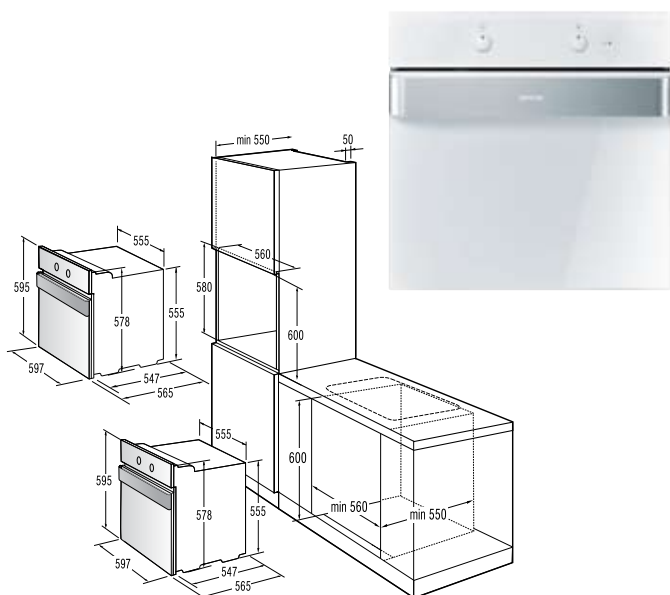

■ Оборудване

Дръжка за тава
Филтър за мазнини
Страници

Обща мощност: **3,3 kW**

Консумация на енергия:

0,79 кВт/ч (вентилаторна),

0,87 кВт/ч (конвенционална)

Ниво на шума: 46 dB(A)

Рамери (ШxВxД): **59,7 × 59,5 × 56,5 см**

Размери на отвора за вграждане: **56-56,8 × 59-60 × 55 см**

EAN код: 3838942574252