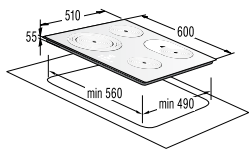

ECT 680-ORA-W

Съглокерамичен плот

С докосване

Автоматичен контрол на процеса на завяране

StopGo

Функции на часовника

Безопасен за деца

Възможност за заключване

Индикатор за остатъчна топлина

4 нагревателни зони

- предна лява: Диаметър 21/17,5/12 см, 2,3 kW,

- предна дясна: Кръгла 14,5 см, 1,2 kW,

- задна лява: Кръгла 14,5 см, 1,2 kW,

- задна дясна: Елипса 26,5×17 см, 2,4 kW

Обща мощност: **7,1 kW**

Рамери (ШхВхД): **60 × 4,7 × 51 см**

Размери на отвора за вграждане: **56 × 5,5 × 49 см**

EAN код: 3838942559068