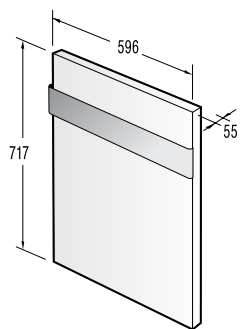

Мощност при включване: 320 W

Рамери (ШхВхД): **55 × 51 × 38 см**

EAN код: 38389425200075

DPP-ORA-W

Декоративен панел за съдомиялна машина

Съкло
Метал
Алуминий

Рамери (ШxВxД): **59,6 × 71,7 × 5,5 см**
Тегло нето: 9 кг