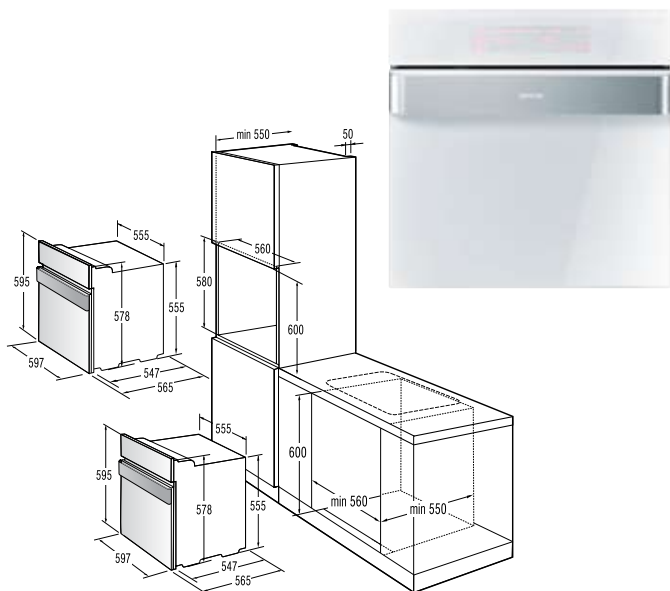

Механична защита на вратата
Охлаждащ вентилатор
Функция водно почистване
Лампа на горната стена

■ Оборудване

Дръжка за тава
Филтър за мазнини
Страници

Обща мощност: **3,3 kW**

Консумация на енергия:

0,79 кВт/ч (вентилаторна),

0,87 кВт/ч (конвенционална)

Ниво на шума: 46 dB(A)

Рамери (ШxВxД): **59,7 × 59,5 × 56,5 см**

Размери на отвора за вграждане:

56-56,8 × 59-60 × 55 см

EAN код: 3838942574245

BO 71-ORA-W

Фурна за вграждане

■ Дизайн

Форма на камина
Стъкло
Ергономичен дизайн на дръжката и копчета push pull копчета
Сваляща се врата
ЕсоСлеп емайл
Бял

Механично

■ Мултифункционална + голям обем - 60 л

Голяма повърхност за печене

Страница за скарата съвместимост за сваляне