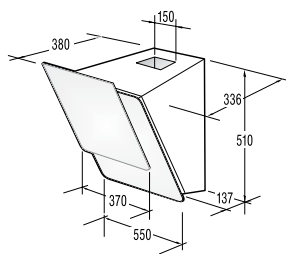

DKG 552-ORA-W

Аспиратор

Дизайн: Бяло Стькло

Електронно управление

Индикатор за работа

Чрез извеждане през комин или рециркулиране

Диаметър на въздуховода: 15 см

Максимална циркулация на въздух при връзка с комин: **850 m³/h**

Максимална циркулация на въздух без връзка с комин: **730 m³/h**

4 степени

Филтър за премахване на миризми

халогенна: 2 × 35 W

Алуминиев филтър за мазнини

Ниво на шума: 68 dB(A)

1 мотор

Разстояние от долния ъгъл до горния ъгъл на турбината: 510 mm

Филтър въглен: 240745

Мощност при включване: 320 W

Рамери (ШхВхД): **55 × 51 × 38 см**

EAN код: 38389425200075