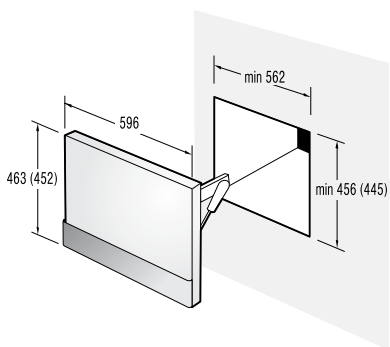

DPM-ORA-W

Декоративен панел за микровълнова печка

Съкло
Метал
Алуминий

Рамери (ШxВxД): **59,6 × 46,3 × 5,8 см**
Тегло нето: 8 кг

EAN код: 3838942531361